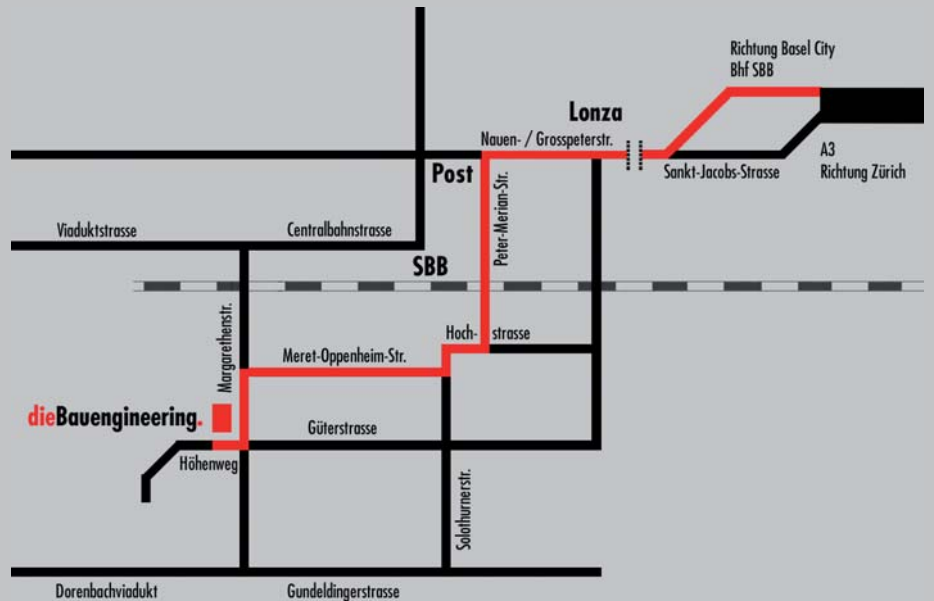

Standort Basel.

Bauengineering.com AG

Betriebsplaner
Generalplaner
Totalunternehmer

Geschäftsstelle Nord.West.Schweiz
Margarethenstrasse 38
Postfach
CH-4002 Basel
Telefon +41 (0)61 277 07 07
Telefax +41 (0)61 277 07 77

teamnws@bauengineering.com
www.bauengineering.com

Wegbeschreibung

- Ausfahrt Basel City, Richtung Bahnhof SBB
- via Grosspeterstr. / Nauenstr.
- nach links in die Peter-Merian-Strasse
- rechts in die Hochstrasse, über die Solothurnerstrasse sofort
- wieder rechts in die Meret-Oppenheim Strasse
- geradeaus: Margarethenstrasse, nach links.